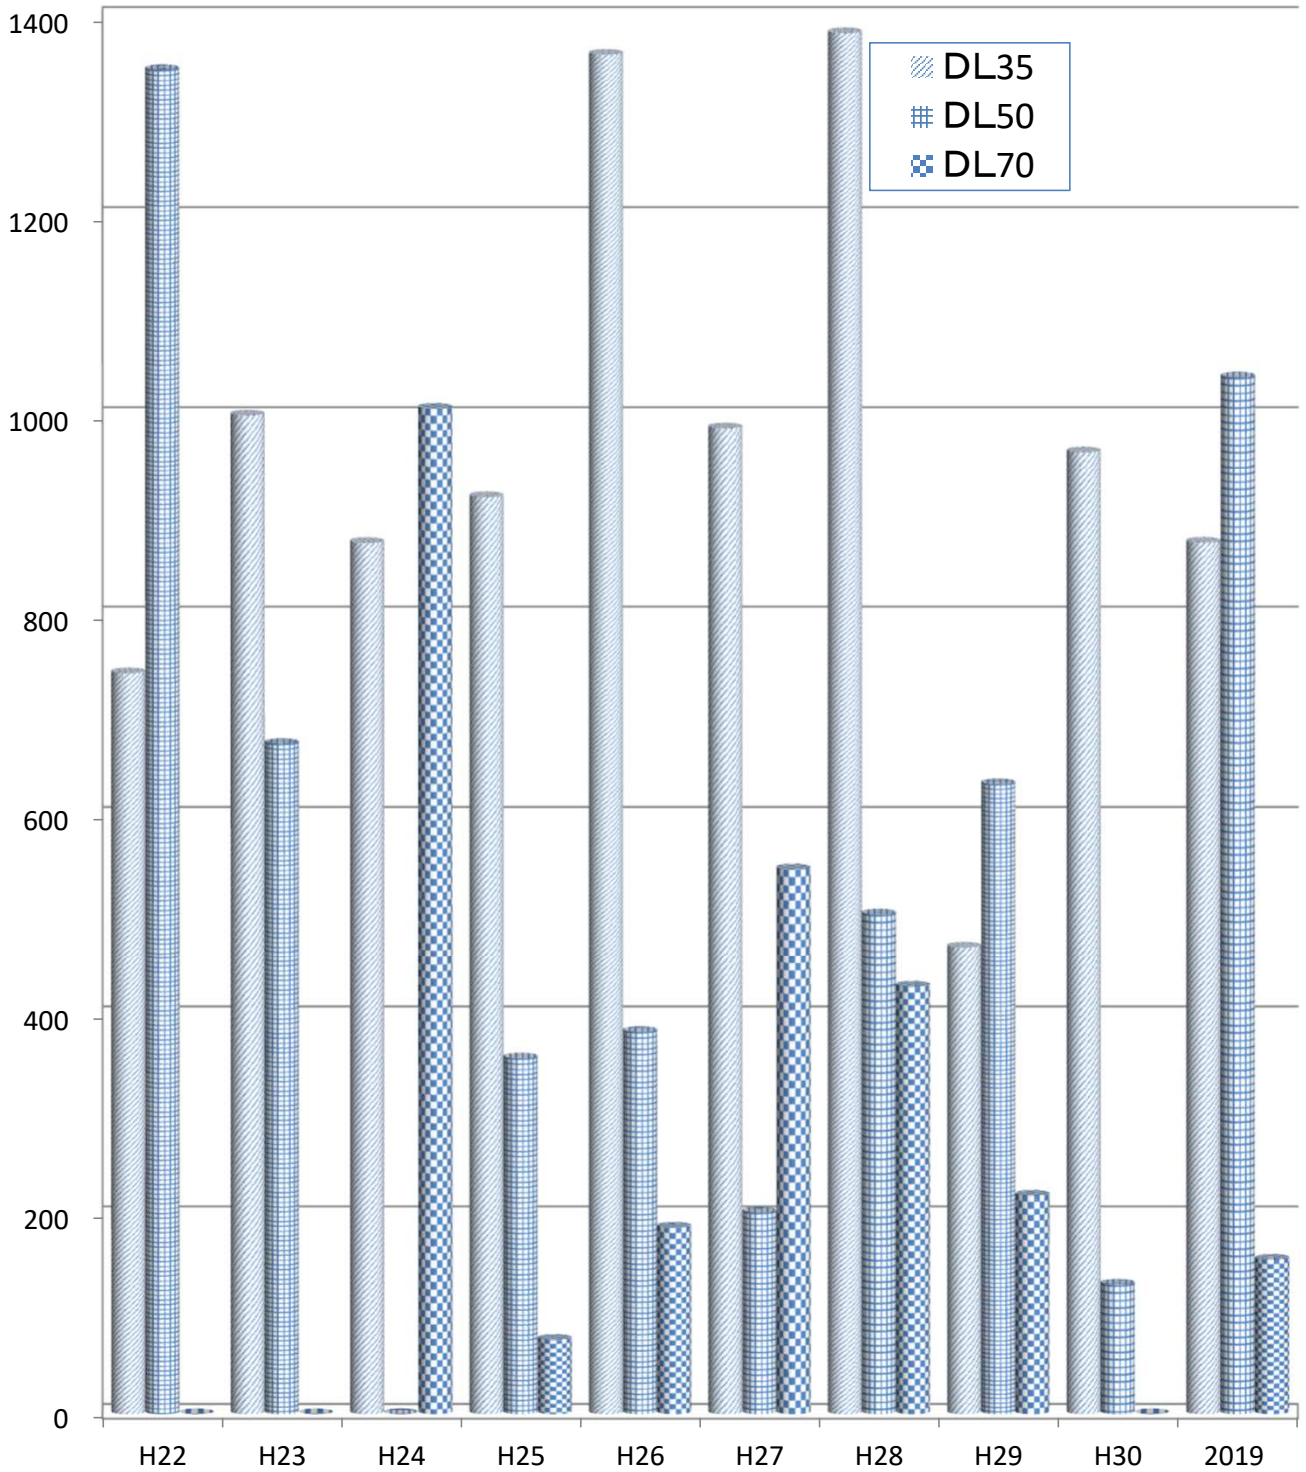

中国

推進延長(m)

	H22	H23	H24	H25	H26	H27	H28	H29	H30	2019
DL35	744	1002	874	919	1363	989	1384	470	965	874
DL50	1347	673	0	358	385	204	503	633	132	1040
DL70	0	0	1009	76	189	548	430	221	0	157