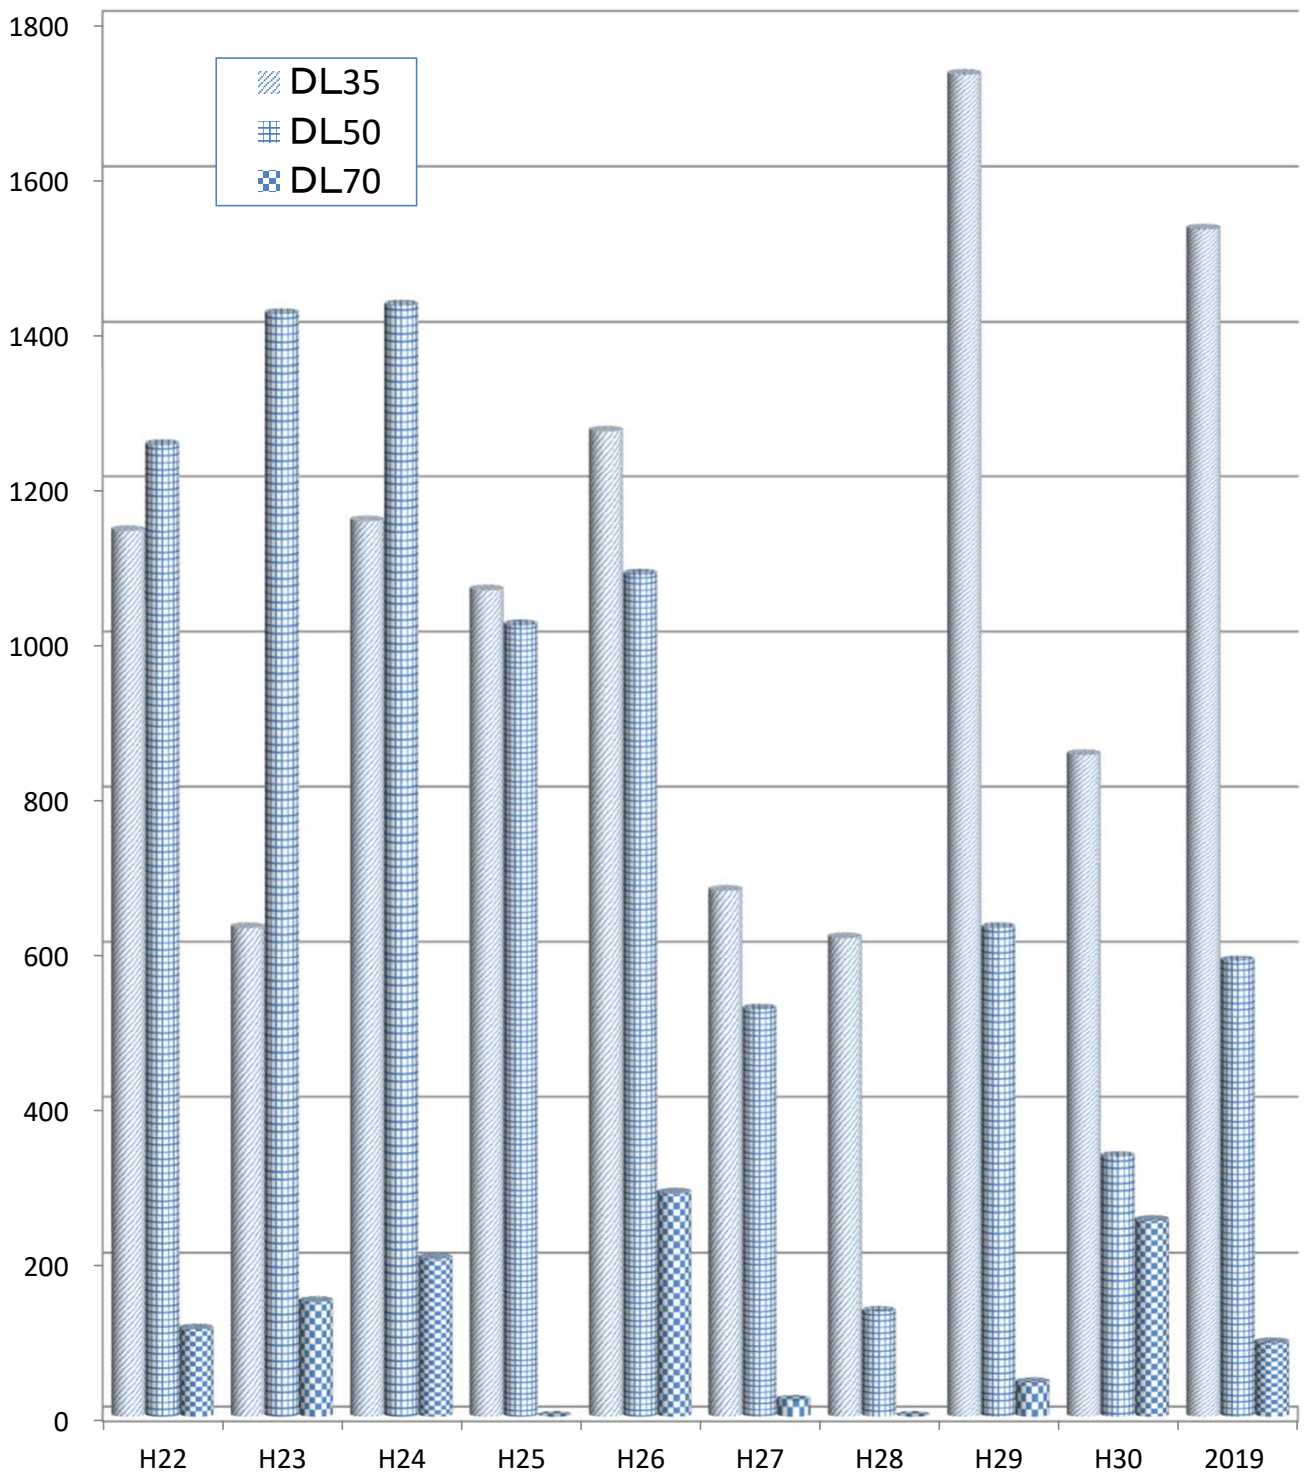

九州

推進延長(m)

	H22	H23	H24	H25	H26	H27	H28	H29	H30	2019
DL35	1143	631	1155	1066	1272	679	618	1731	854	1532
DL50	1255	1423	1434	1021	1087	525	137	631	336	588
DL70	114	150	205	0	289	21	0	44	254	96