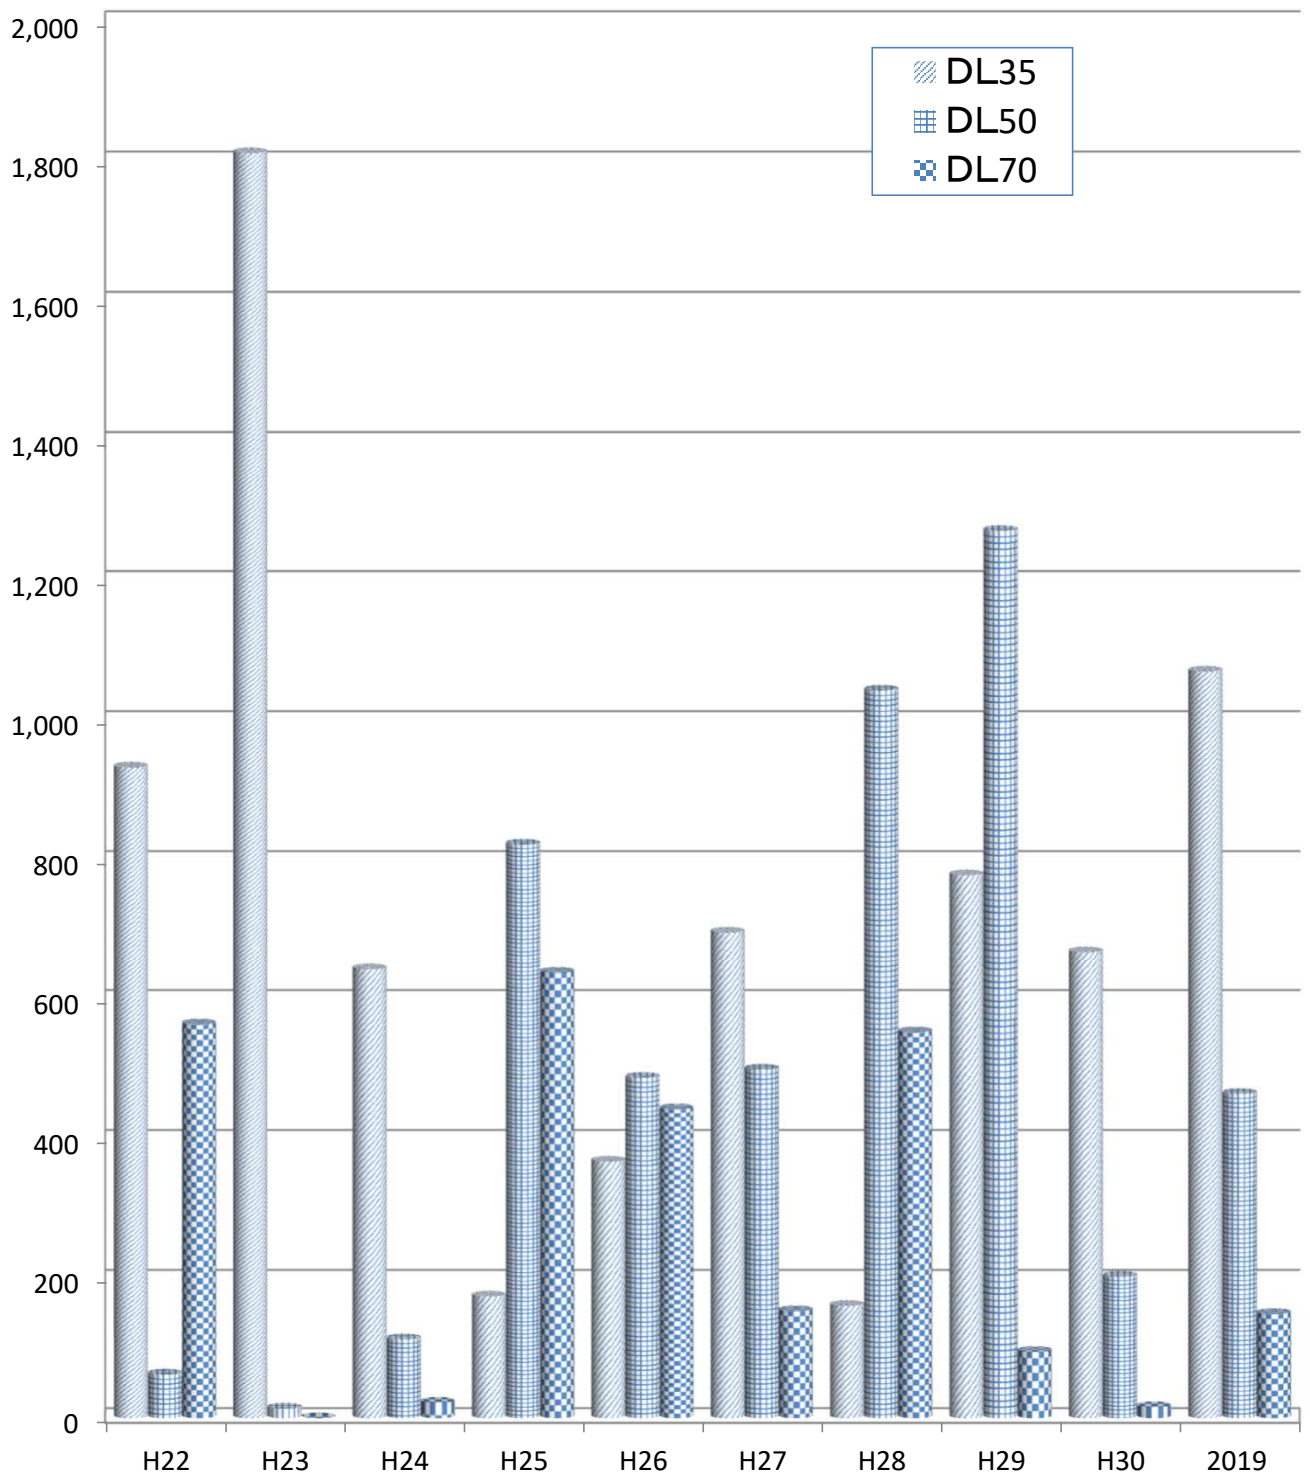

四国

推進延長(m)

	H22	H23	H24	H25	H26	H27	H28	H29	H30	2019
DL35	934	1,812	644	177	369	698	163	780	670	1,071
DL50	63	14	114	824	489	501	1,044	1,272	205	466
DL70	565	0	23	639	444	155	554	96	16	151