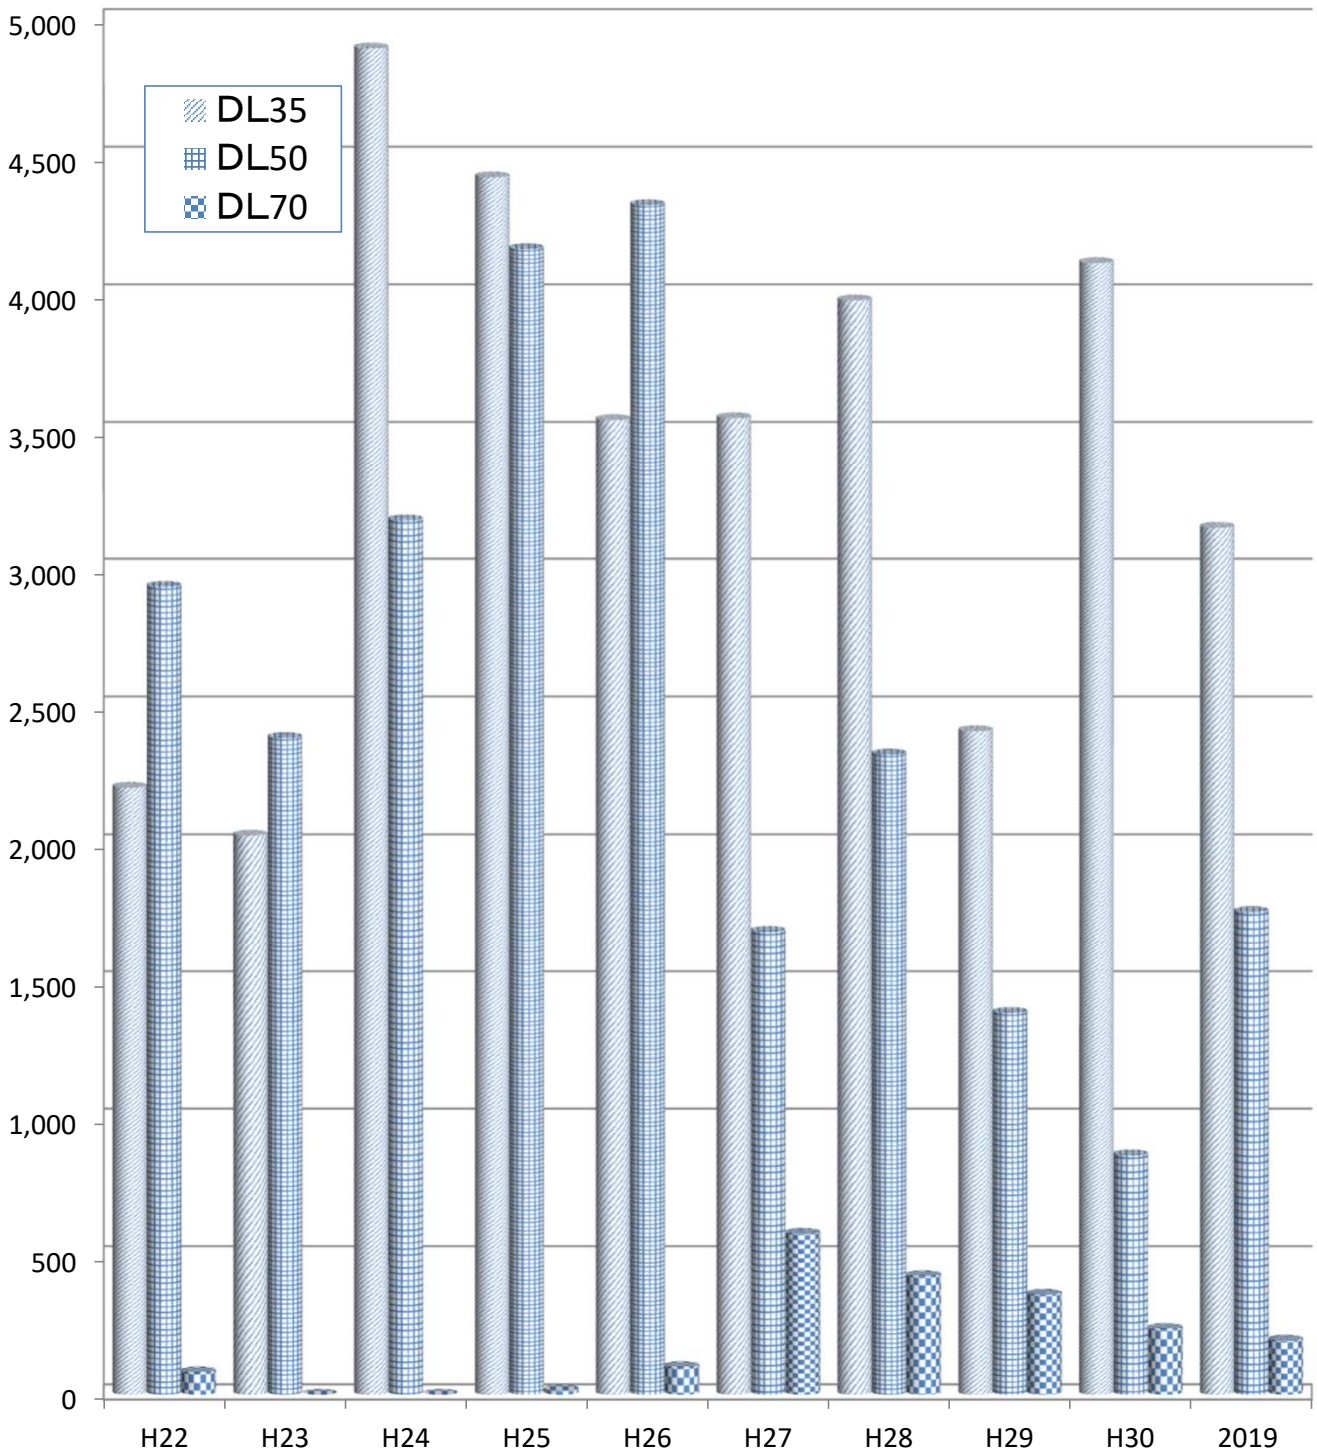

東海

推進延長(m)

	H22	H23	H24	H25	H26	H27	H28	H29	H30	2019
DL35	2,207	2,033	4,895	4,426	3,544	3,551	3,979	2,412	4,115	3,150
DL50	2,935	2,387	3,176	4,165	4,325	1,684	2,327	1,386	868	1,756
DL70	81	0	0	16	100	583	429	362	238	196