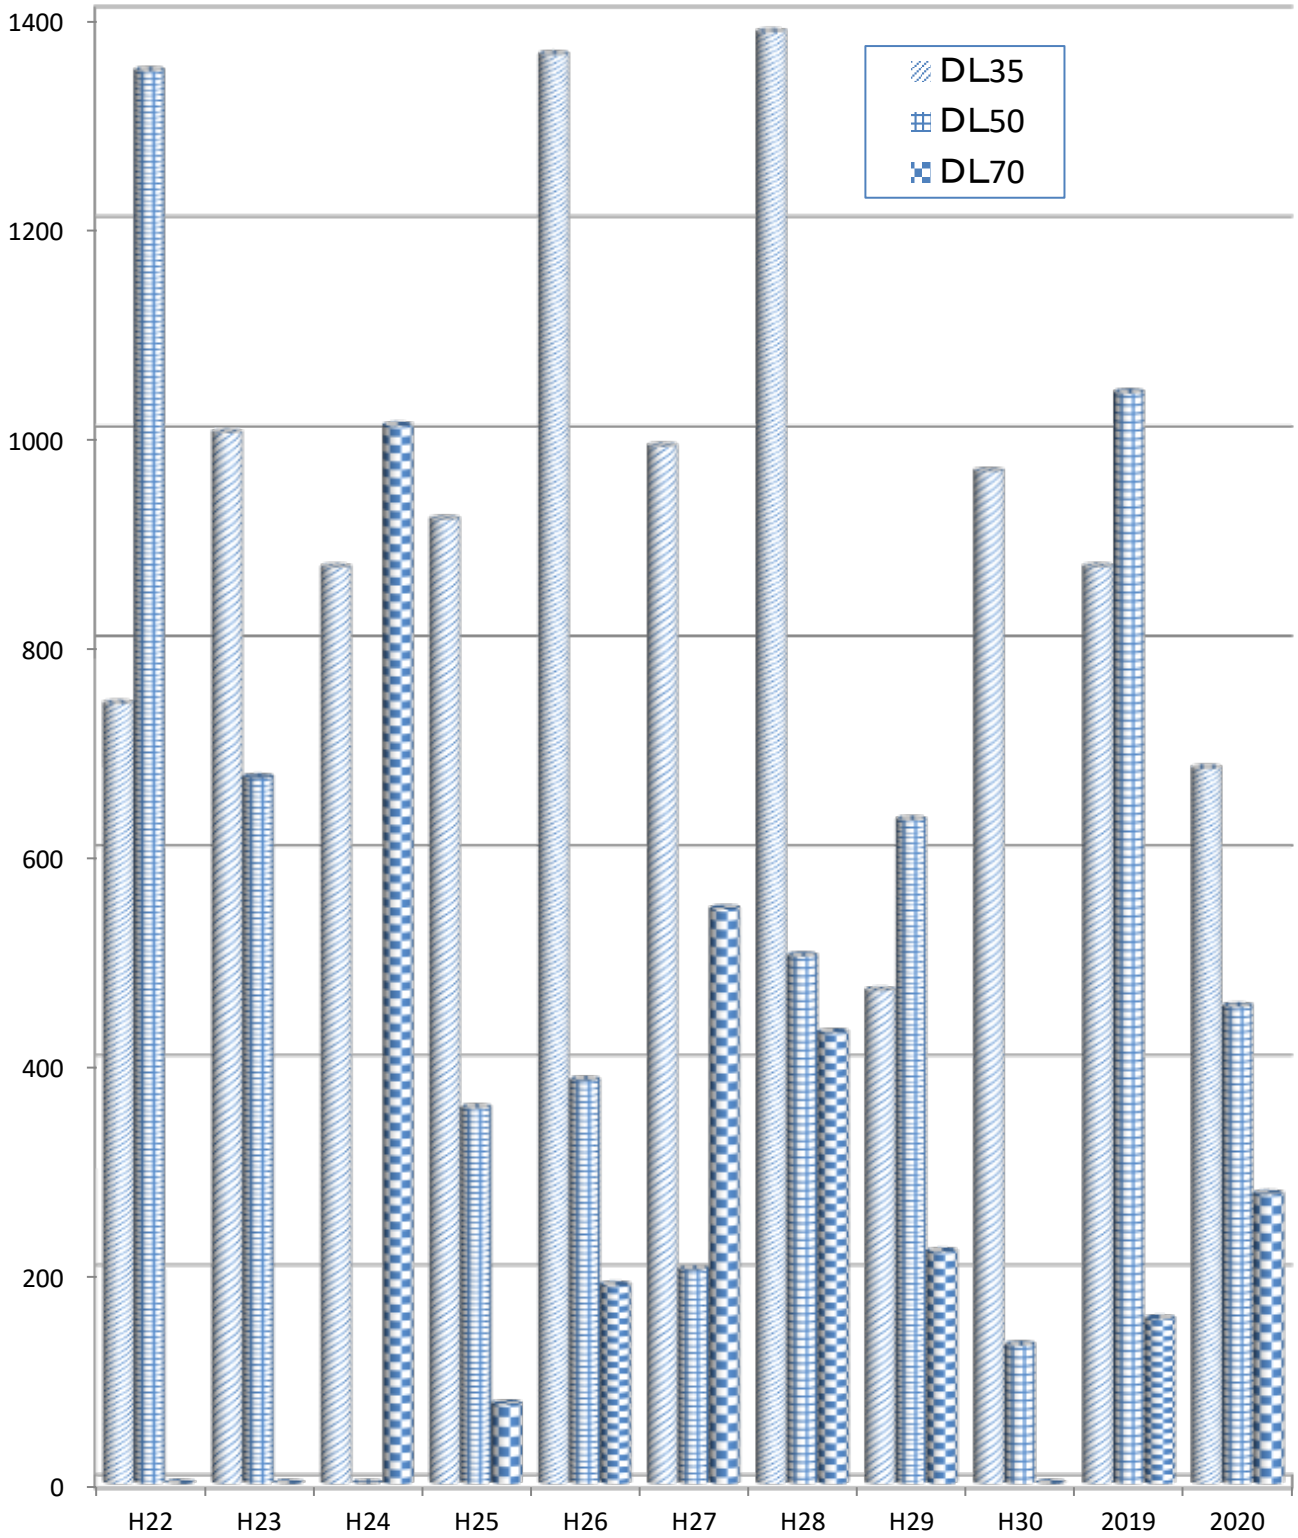

# 中国

推進延長(m)

	H22	H23	H24	H25	H26	H27	H28	H29	H30	2019	2020
DL35	744	1002	874	919	1363	989	1384	470	965	874	682
DL50	1347	673	0	358	385	204	503	633	132	1040	455
DL70	0	0	1009	76	189	548	430	221	0	157	276