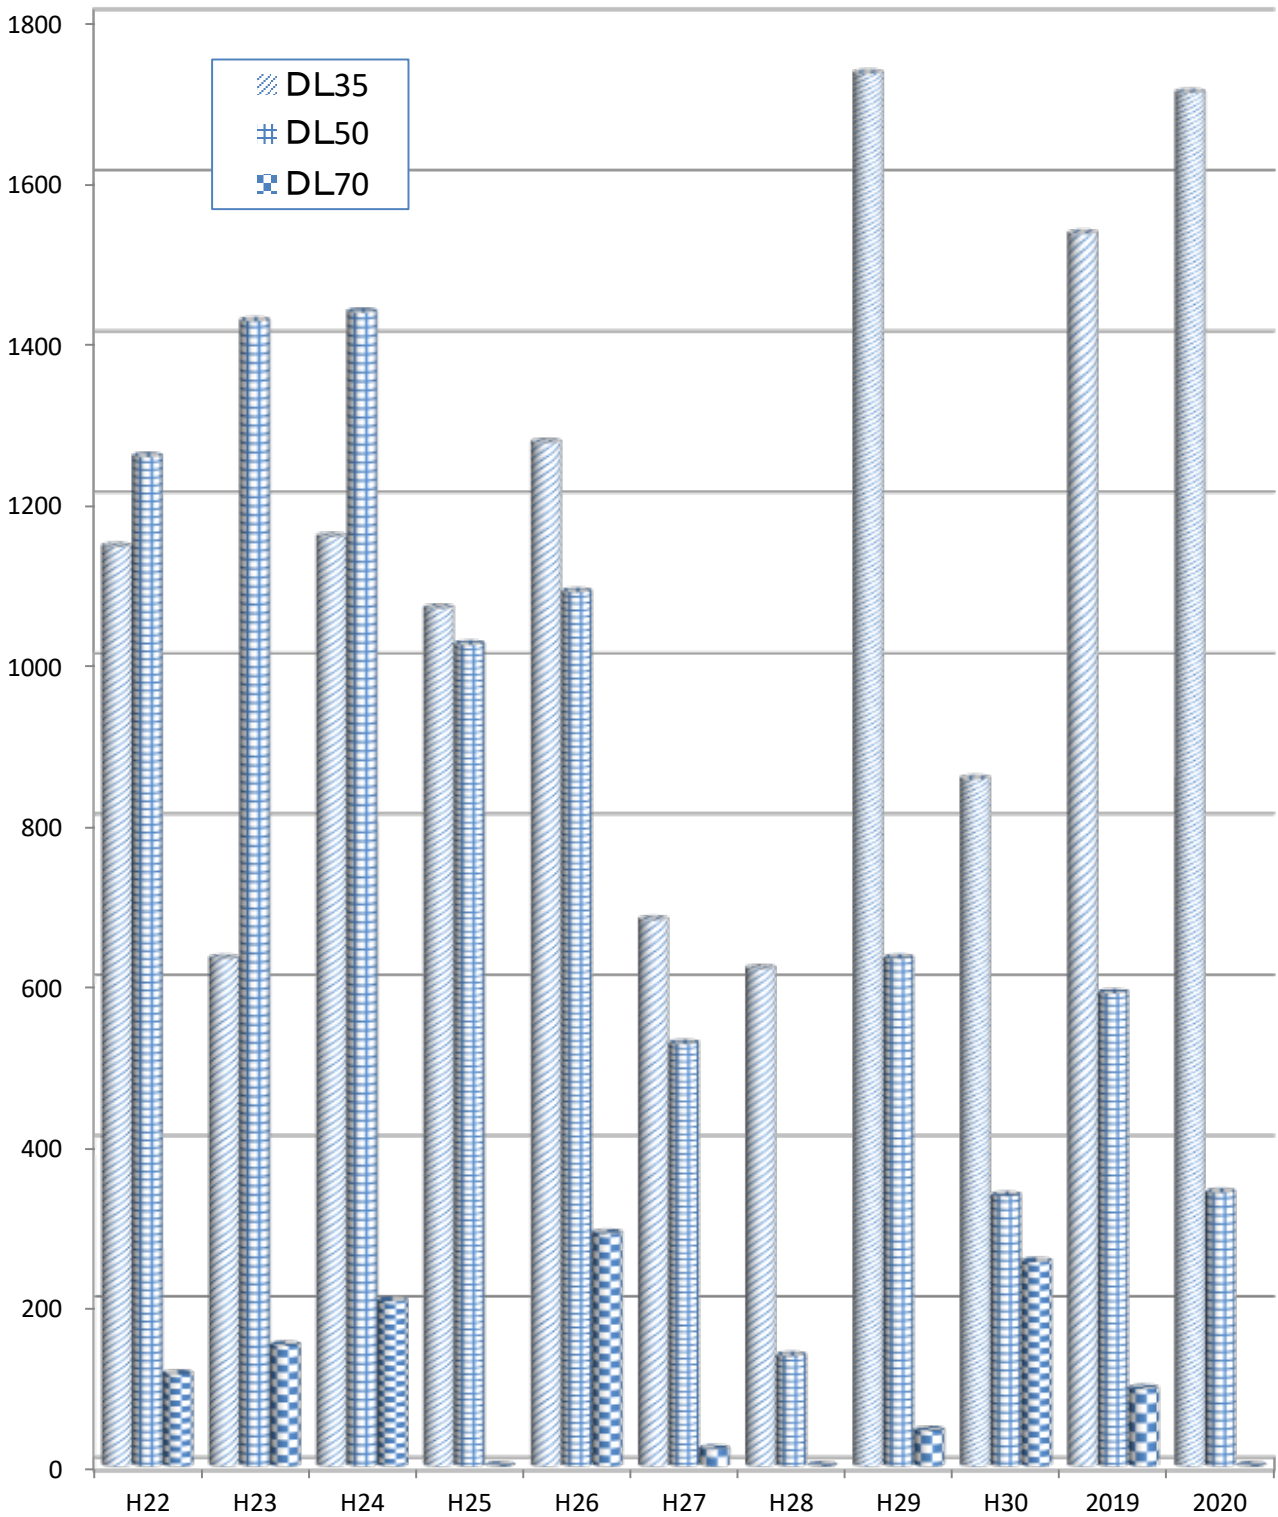

九州

推進延長(m)

	H22	H23	H24	H25	H26	H27	H28	H29	H30	2019	2020
DL35	1143	631	1155	1066	1272	679	618	1731	854	1532	1707
DL50	1255	1423	1434	1021	1087	525	137	631	336	588	340
DL70	114	150	205	0	289	21	0	44	254	96	0