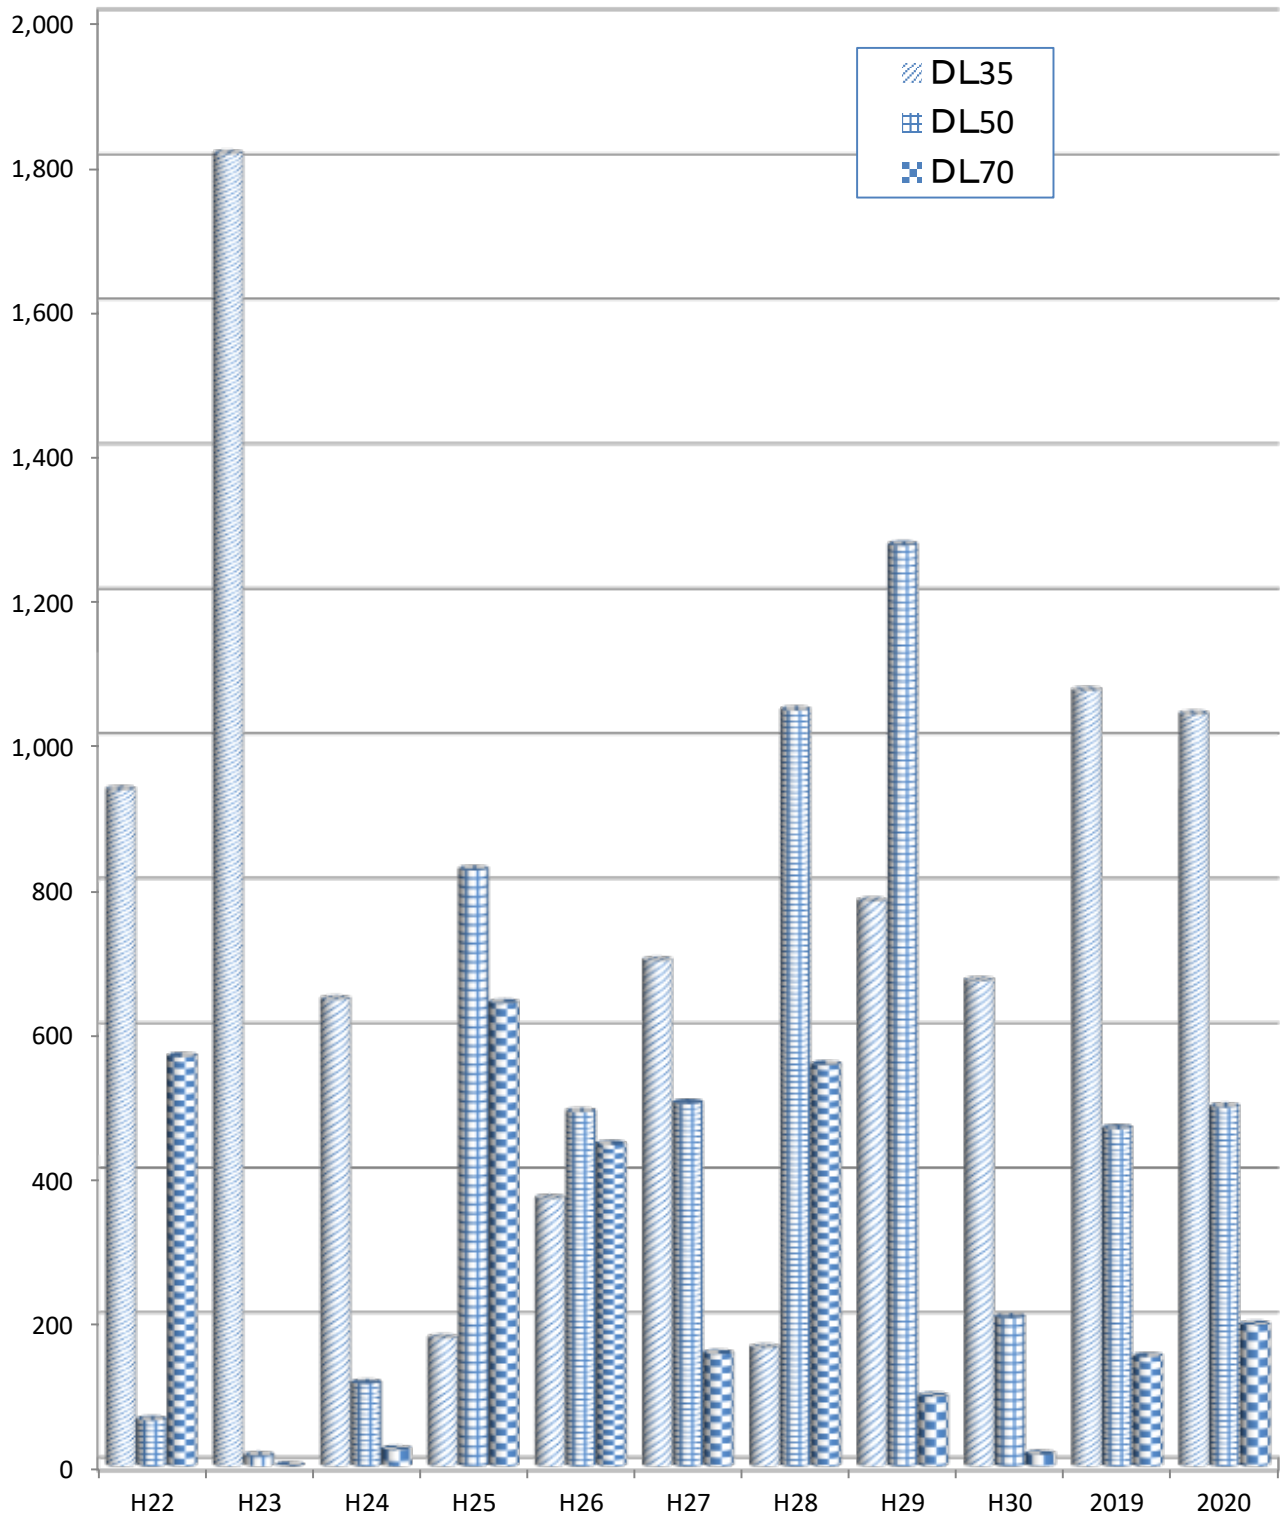

四国

推進延長(m)

	H22	H23	H24	H25	H26	H27	H28	H29	H30	2019	2020
DL35	934	1,812	644	177	369	698	163	780	670	1,071	1,038
DL50	63	14	114	824	489	501	1,044	1,272	205	466	496
DL70	565	0	23	639	444	155	554	96	16	151	195