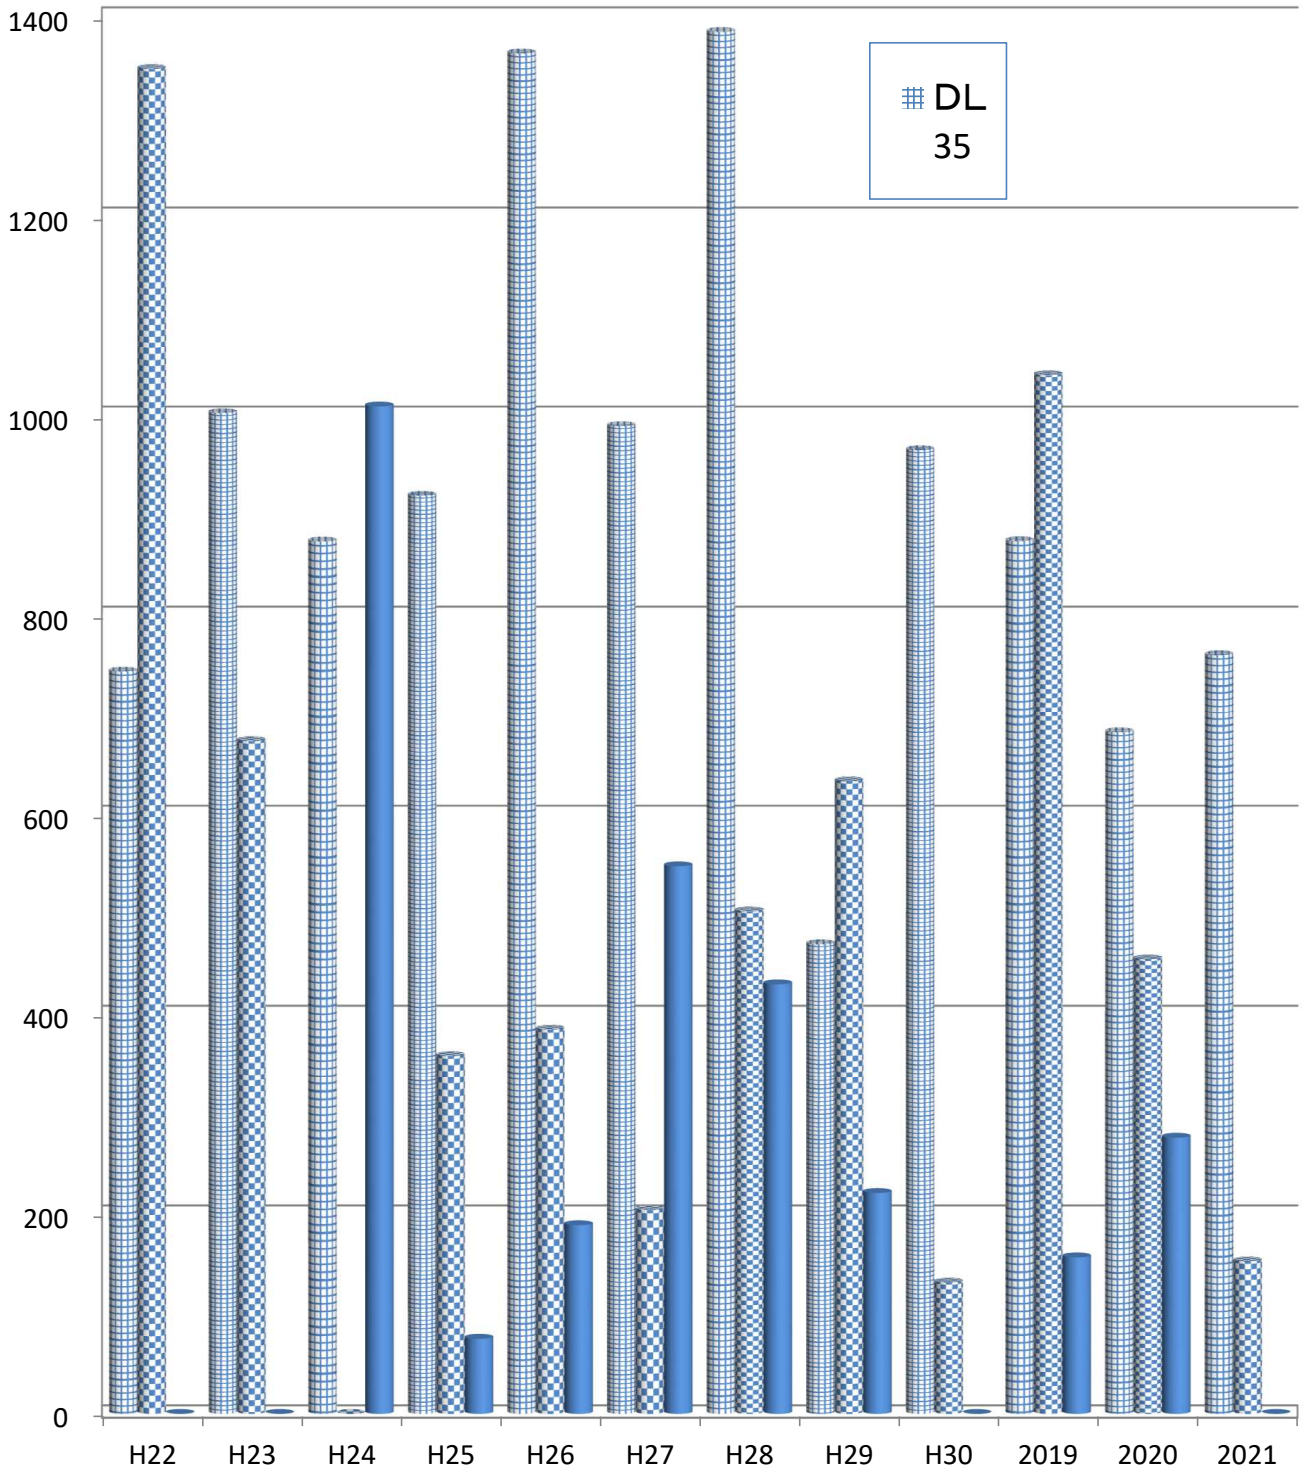

中国

推進延長(m)

	H22	H23	H24	H25	H26	H27	H28	H29	H30	2019	2020	2021
DL35	744	1002	874	919	1363	989	1384	470	965	874	682	760
DL50	1347	673	0	358	385	204	503	633	132	1040	455	153
DL70	0	0	1009	76	189	548	430	221	0	157	276	0