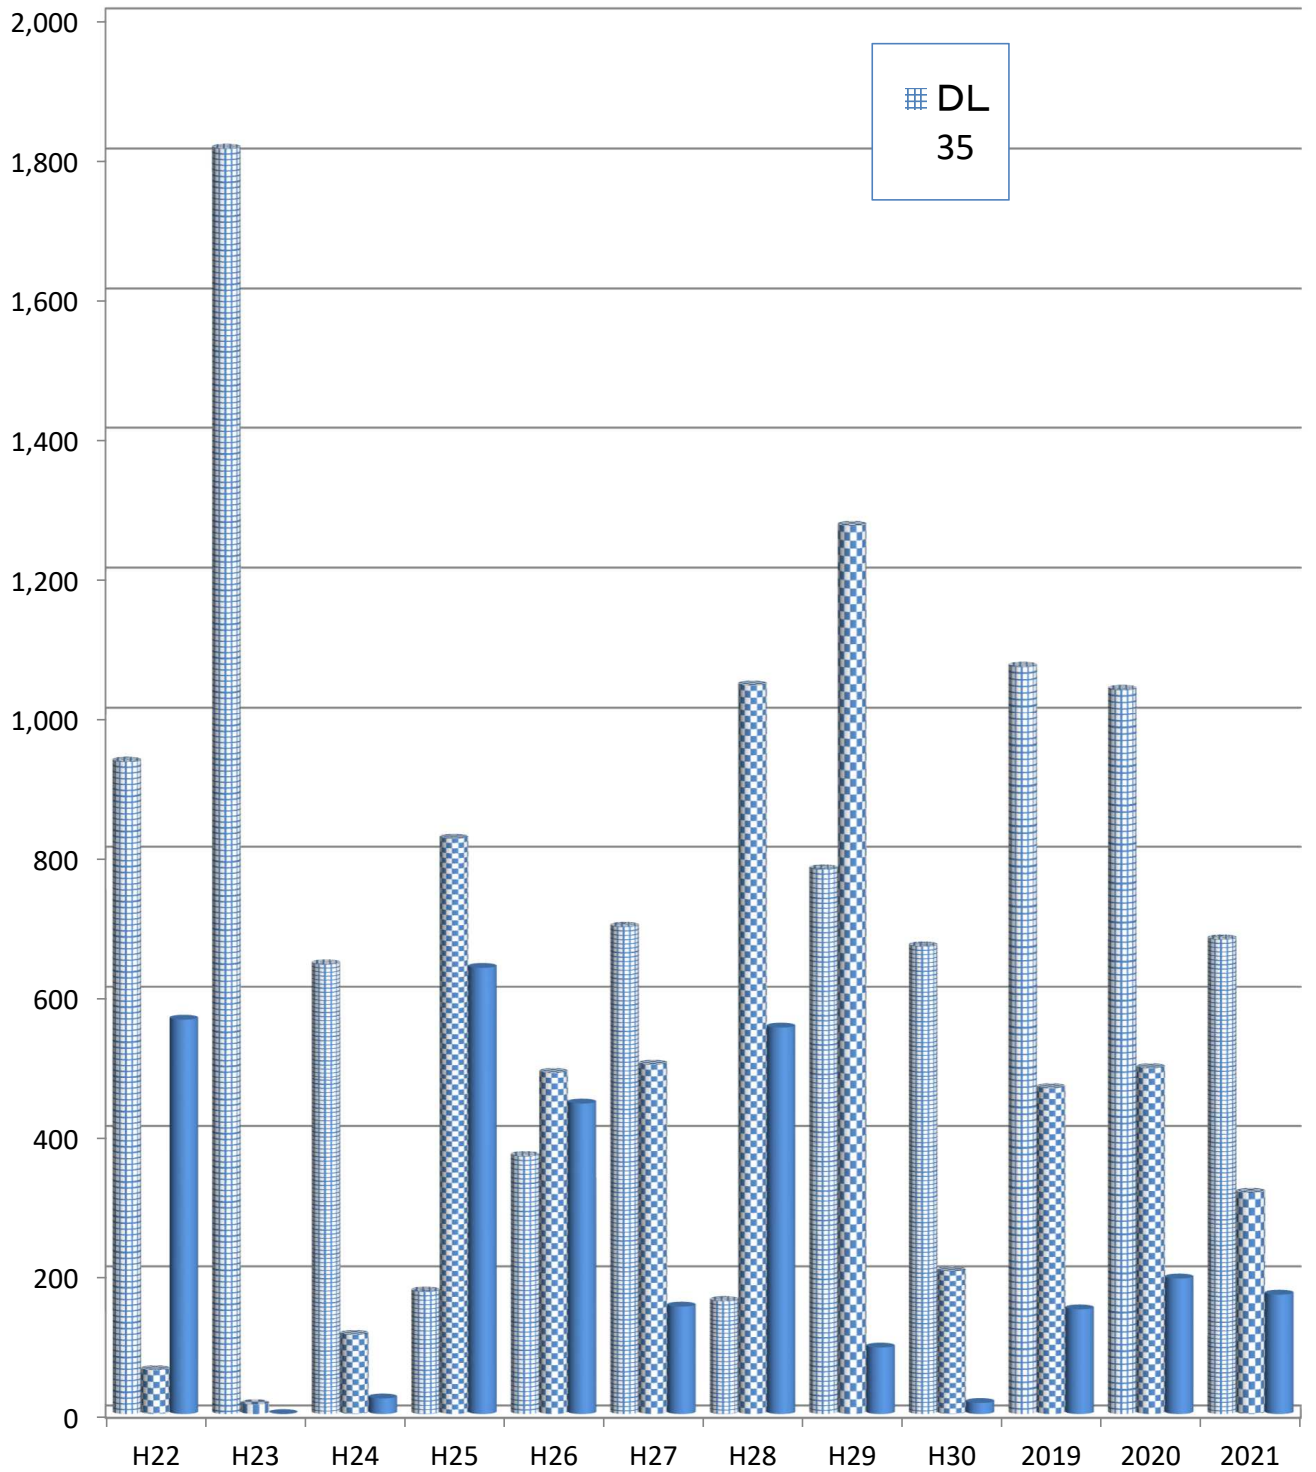

四国

推進延長(m)

	H22	H23	H24	H25	H26	H27	H28	H29	H30	2019	2020	2021
DL35	934	1,812	644	177	369	698	163	780	670	1,071	1,038	680
DL50	63	14	114	824	489	501	1,044	1,272	205	466	496	317
DL70	565	0	23	639	444	155	554	96	16	151	195	172